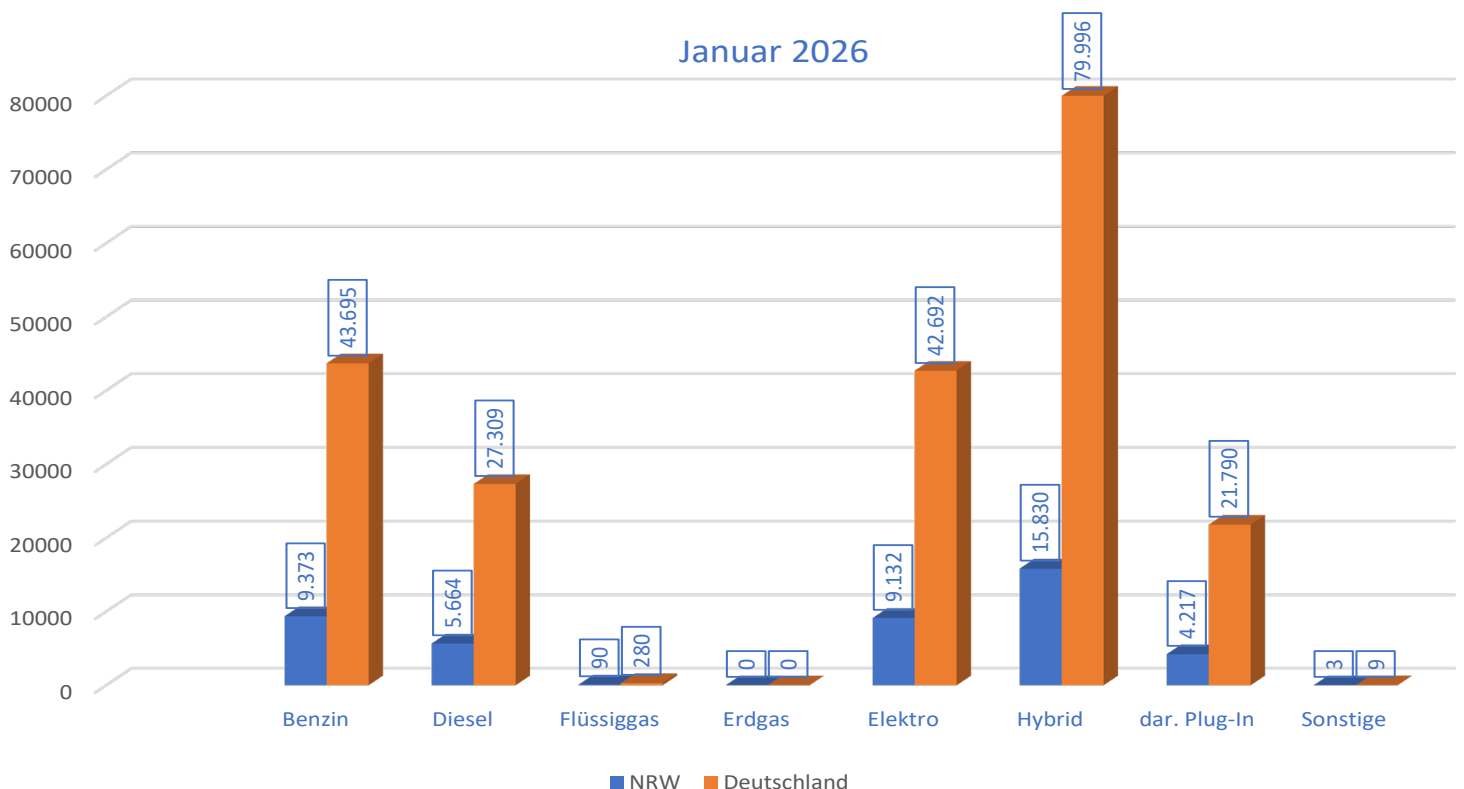

688

ggü. Vorjahresmonat
NRW Deutschland

-20,9 % -20,1 %

-24,5 % -21,3 %

-2,9 % -22,3 %

+36,2 % +25,4 %

+50,0 % -12,4 %

Pkw-Neuzulassungen nach Kraftstoffarten / Antrieb / Alternative Kraftstoffe

Januar 2026

Neuzulassungen von Kraftfahrzeugen im Vergleich zum Vorjahr:

Januar - Dezember
Vergleich 2025/2026

Quelle: KBA

Neuzulassungen von Kraftfahrzeugen im Vergleich zum Vorjahr:

Januar - Dezember
Vergleich 2025/2026