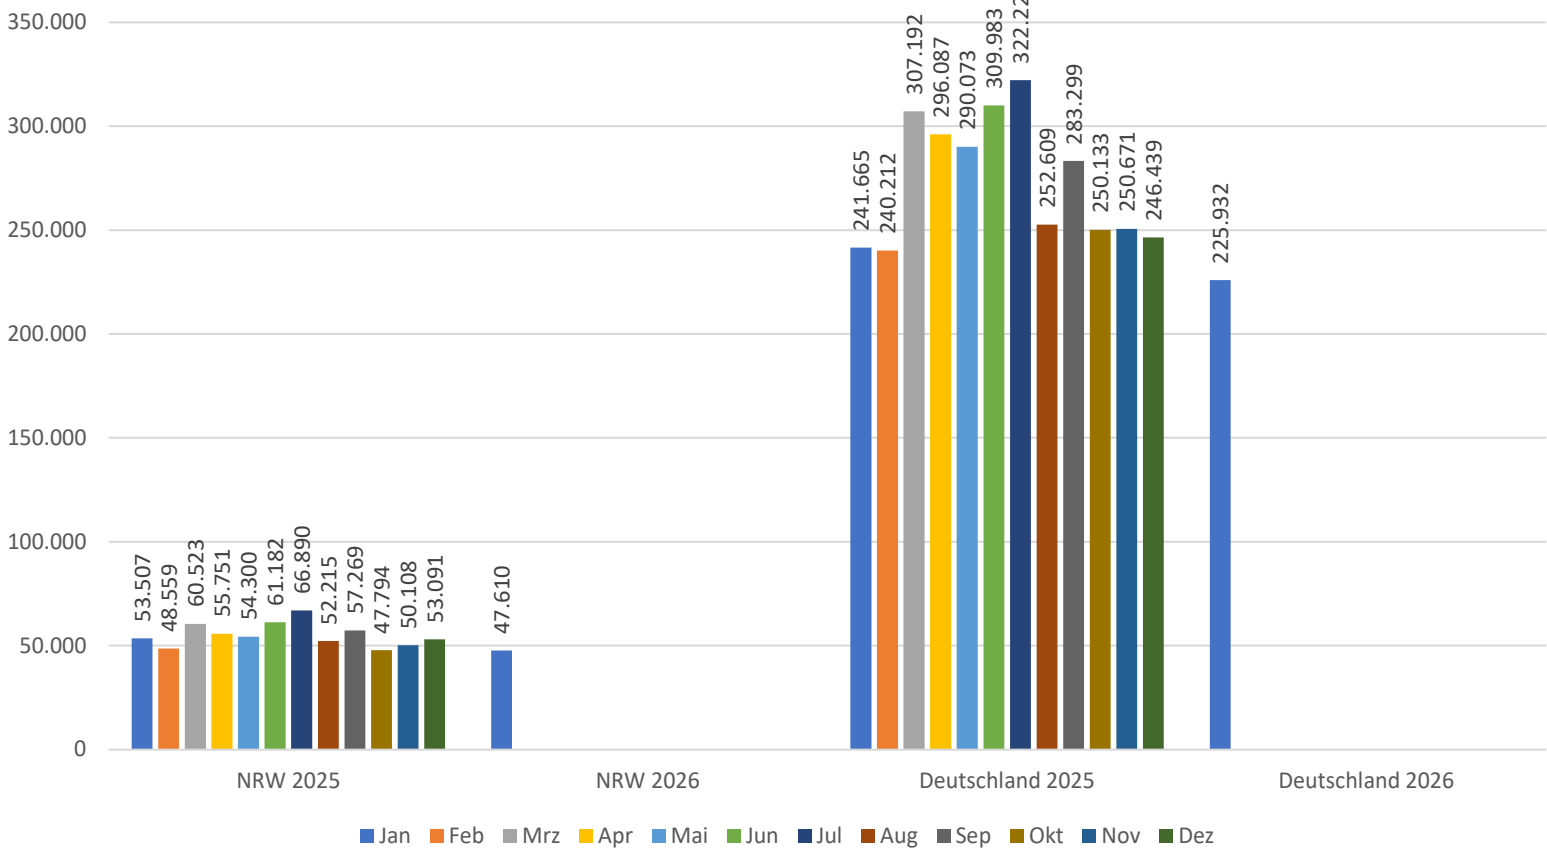

688

ggü. Vorjahresmonat
NRW Deutschland

-20,9 % -20,1 %

-24,5 % -21,3 %

-2,9 % -22,3 %

+36,2 % +25,4 %

+50,0 % -12,4 %

Pkw-Neuzulassungen nach Kraftstoffarten / Antrieb / Alternative Kraftstoffe

Januar 2026

Neuzulassungen von Kraftfahrzeugen im Vergleich zum Vorjahr:

Januar - Dezember
Vergleich 2025/2026

Quelle: KBA

Neuzulassungen von Kraftfahrzeugen im Vergleich zum Vorjahr:

Januar - Dezember
Vergleich 2025/2026