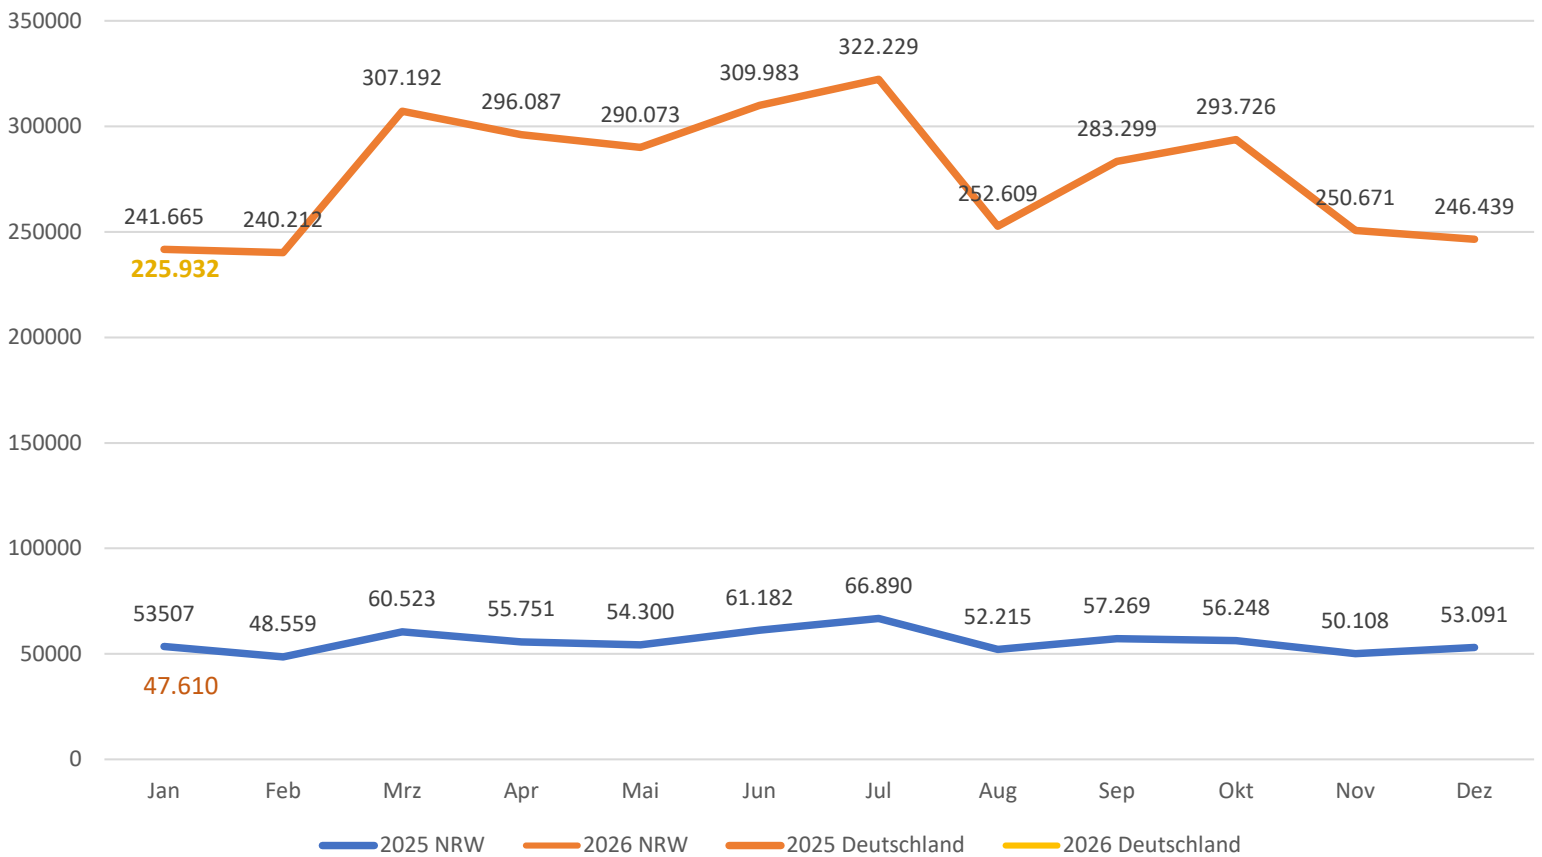

Kfz-Zahlen Nordrhein-Westfalen Januar 2026

Zulassungen von fabrikneuen Kraftfahrzeugen:

Zulassungen gesamt NRW*

47.610

davon

40.092

4.532

1.363

688

ggü. Vorjahresmonat
NRW Deutschland

-20,9 % -20,1 %

-24,5 % -21,3 %

-2,9 % -22,3 %

+36,2 % +25,4 %

+50,0 % -12,4 %

Pkw-Neuzulassungen nach Kraftstoffarten / Antrieb / Alternative Kraftstoffe

Januar 2026

Neuzulassungen von Kraftfahrzeugen im Vergleich zum Vorjahr:

Januar - Dezember
Vergleich 2025/2026

Quelle: KBA

Neuzulassungen von Kraftfahrzeugen im Vergleich zum Vorjahr:

Januar - Dezember
Vergleich 2025/2026